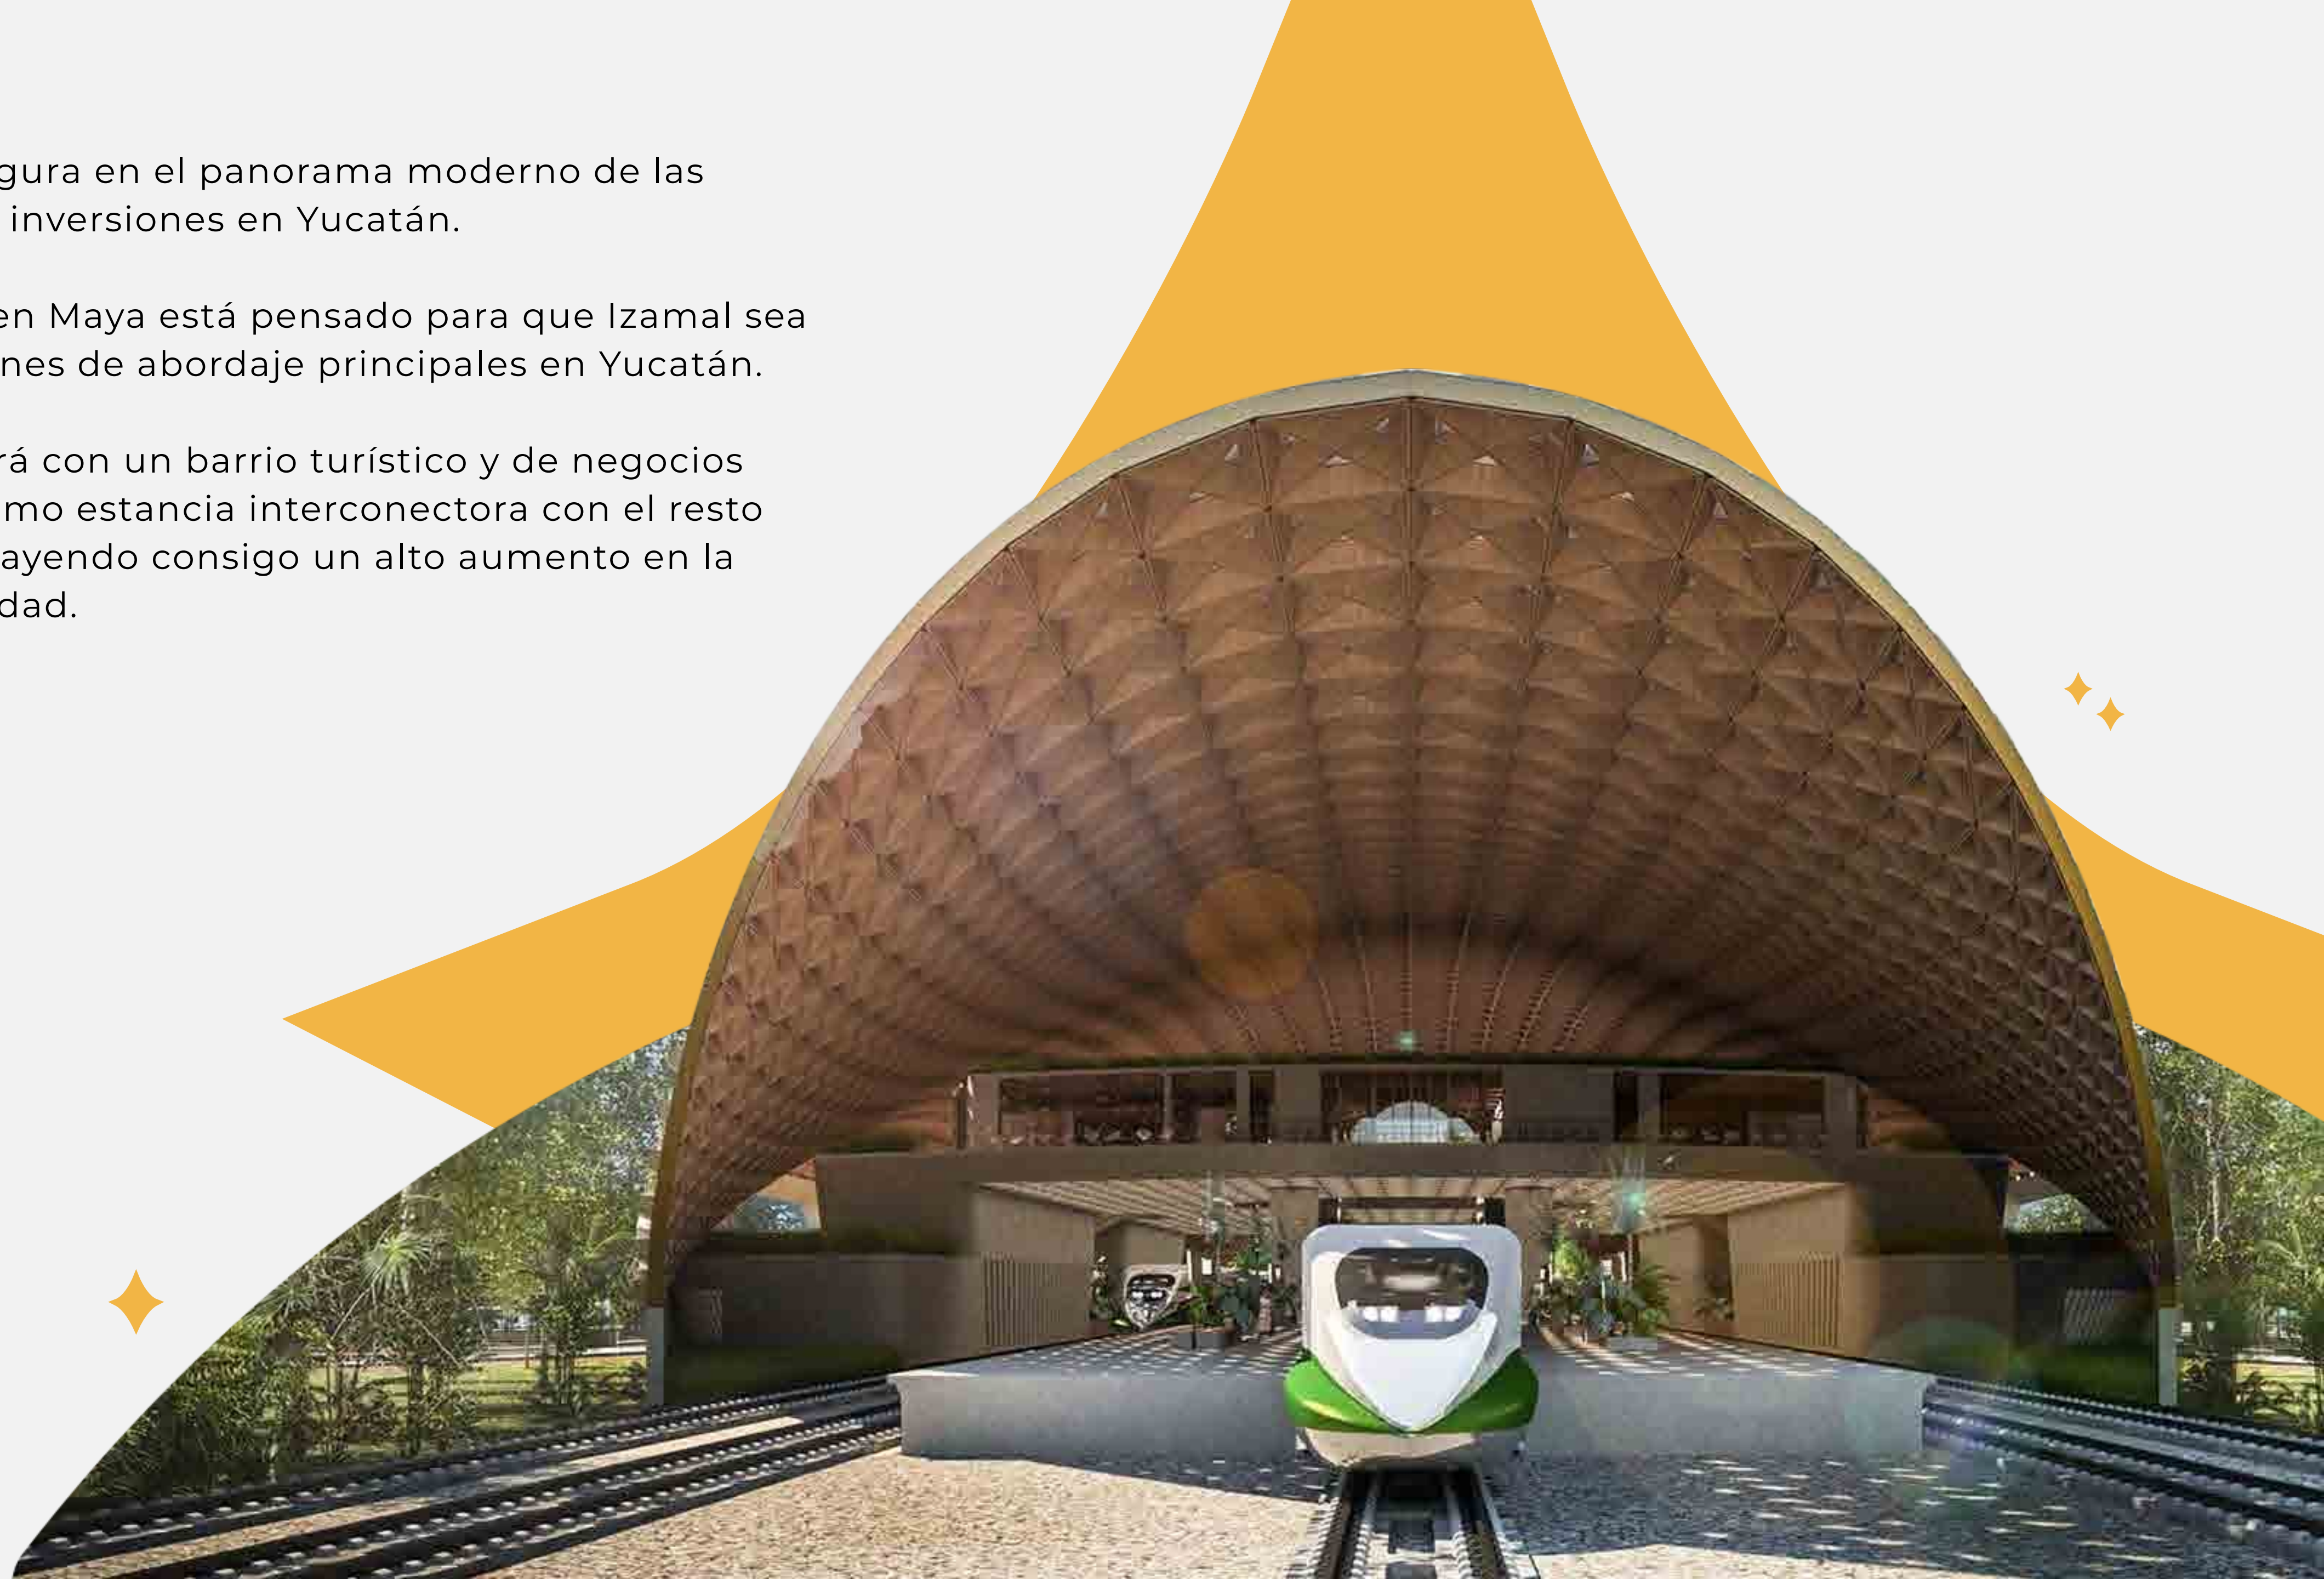

Izamal también figura en el panorama moderno de las próximas grandes inversiones en Yucatán.

El proyecto del Tren Maya está pensado para que Izamal sea una de las estaciones de abordaje principales en Yucatán.

La estación contará con un barrio turístico y de negocios que funcionará como estancia interconectora con el resto de la Península, trayendo consigo un alto aumento en la plusvalía de la ciudad.