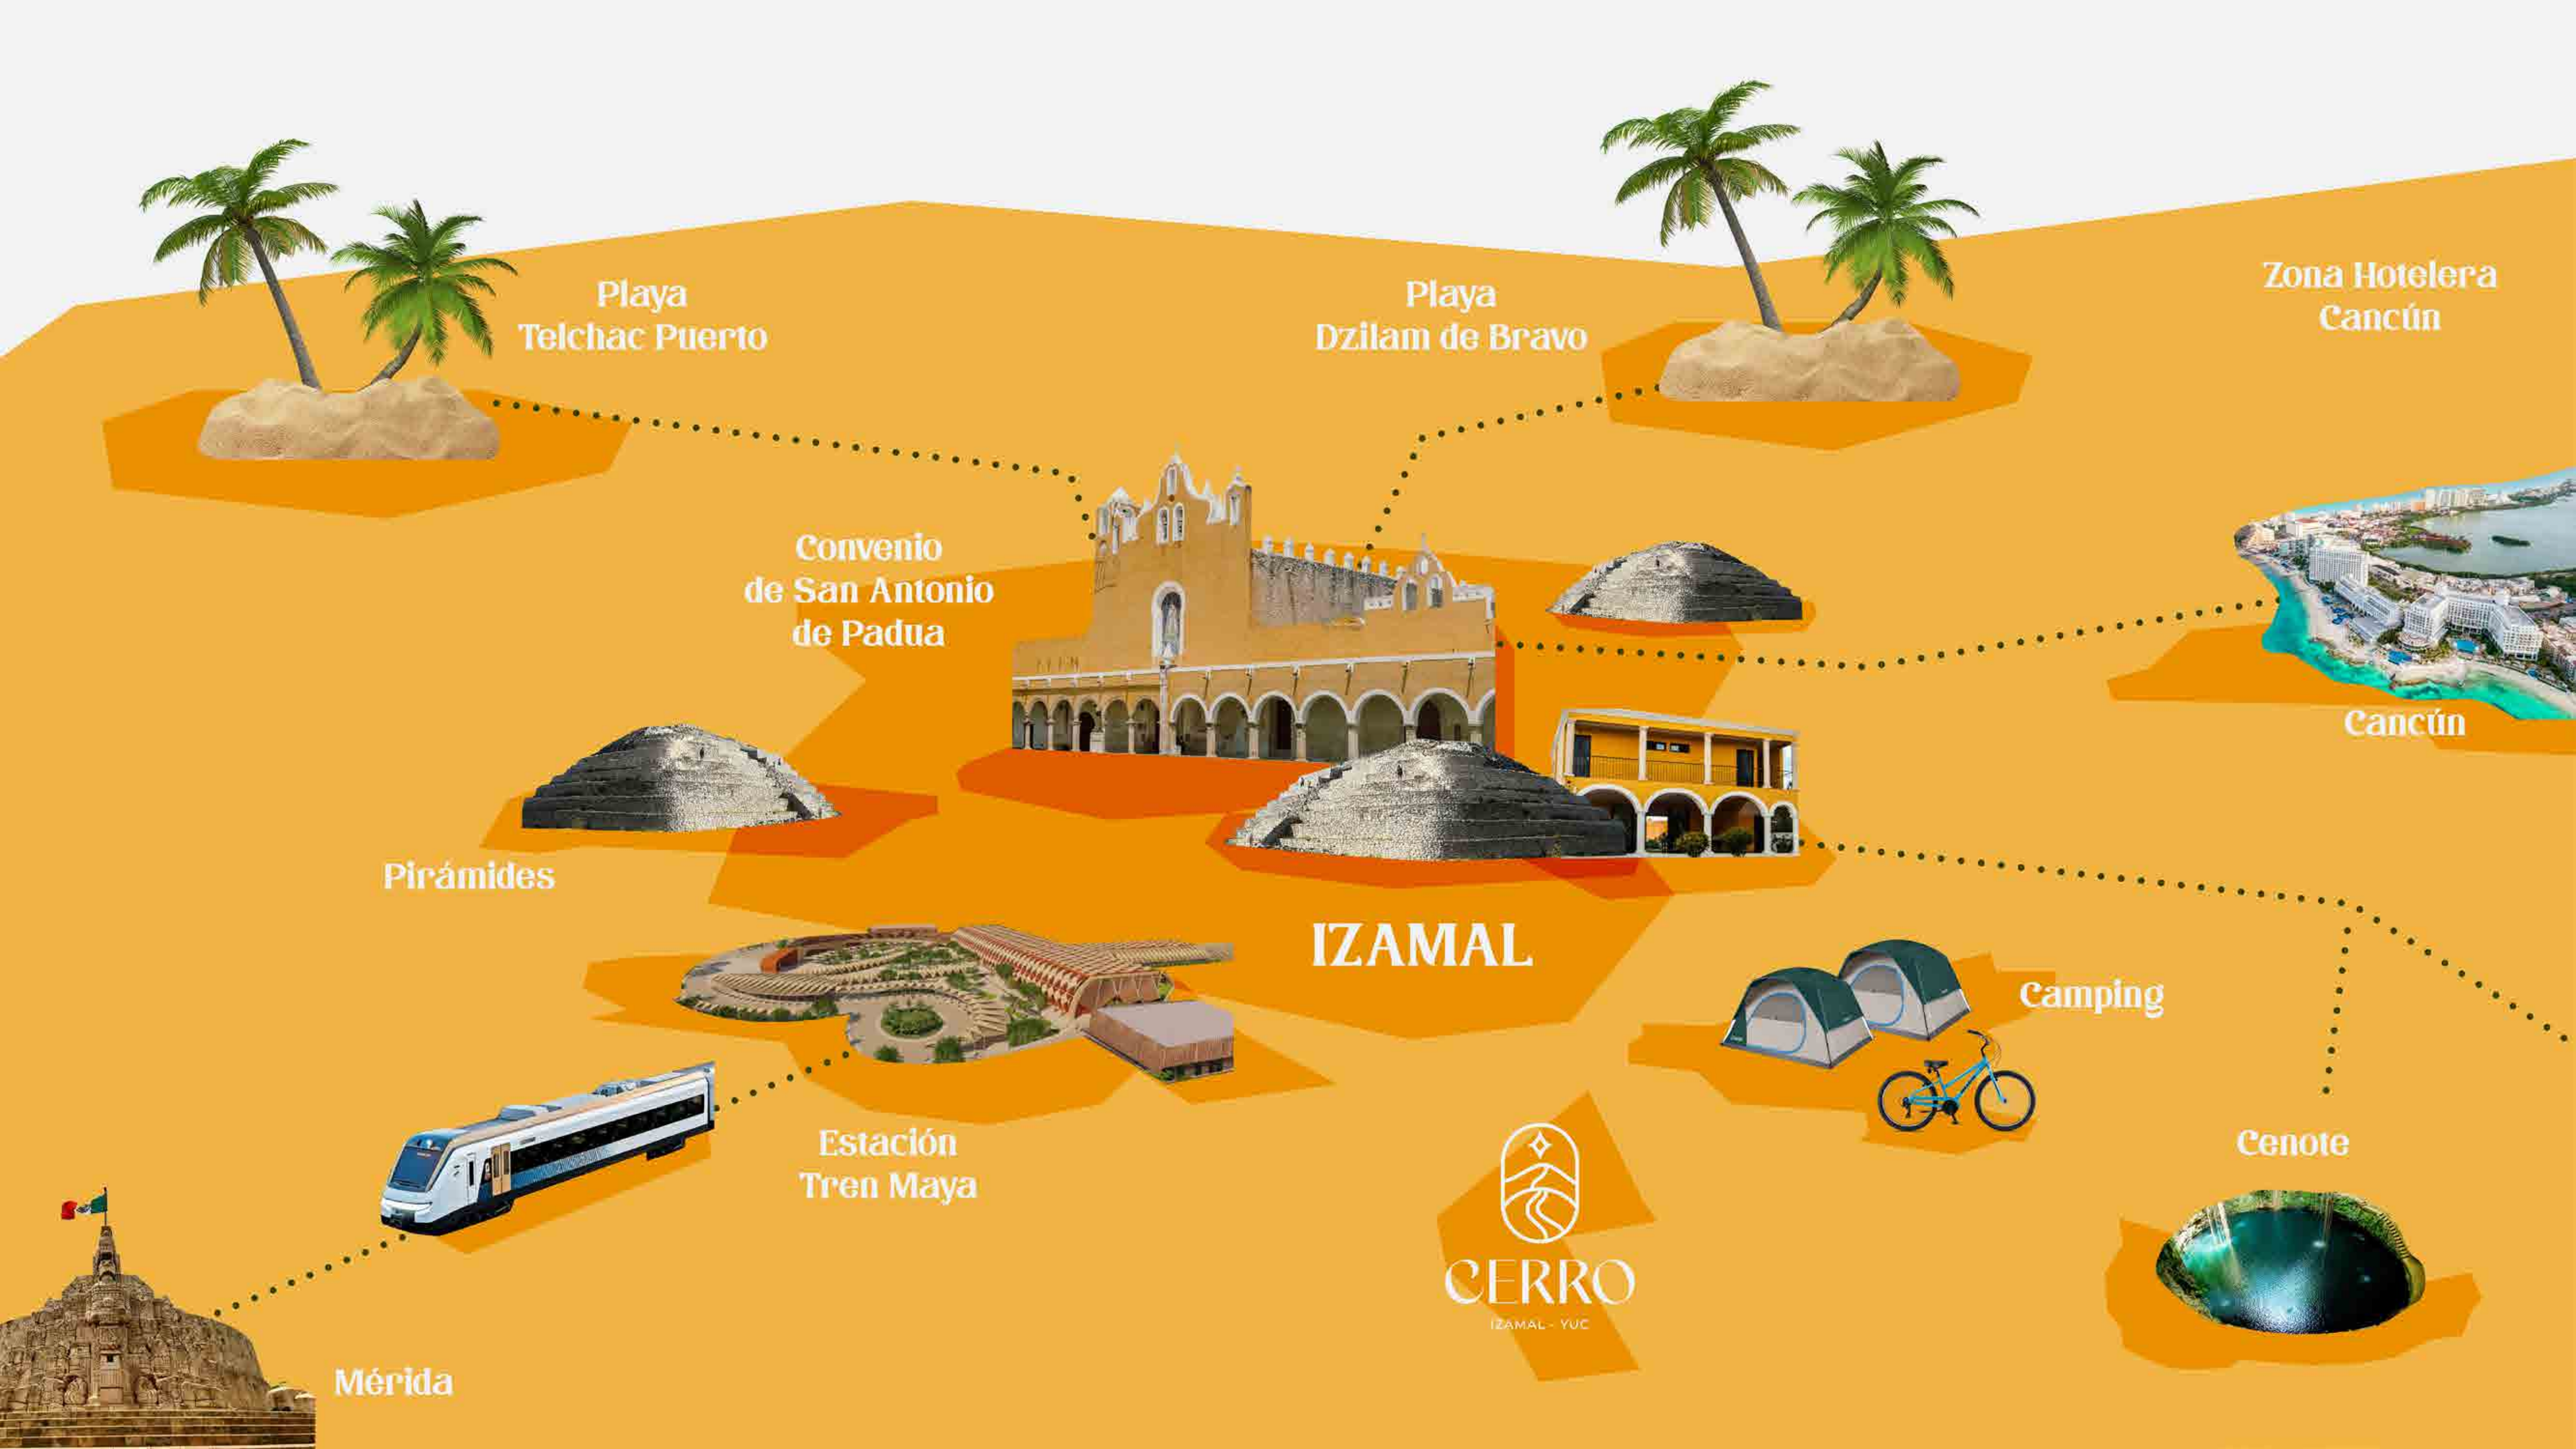

Legado ✨ Extraordinario

Izamal, Yuc.

Izamal fue una de las ciudades mayas más importantes, fundada por Zamná, considerado Dios del Universo.

Es conocida como La Ciudad de los Cerros pues conserva múltiples pirámides y edificaciones mayas, siendo una de ellas la de Kinich Kakmó que significa "Guacamaya de fuego con rostro solar" construida en honor al dios Kinich.

Esta es la pirámide más grande en superficie de la Península de Yucatán y la tercera de México.

Izamal también figura en el panorama moderno de las próximas grandes inversiones en Yucatán.

El proyecto del Tren Maya está pensado para que Izamal sea una de las estaciones de abordaje principales en Yucatán.

Ubicación & Vistas Privilegiadas

Izamal es punto de partida para otros sitios turísticos como Telchac Puerto o Cancún, con hoteles y restaurantes para todos los gustos.

Un territorio lleno de tradición y cultura que te invita a conocer lugares extraordinarios.

Playa
Telchac Puerto

Playa
Dzilam de Bravo

Zona Hotelera
Cancún

Convenio
de San Antonio
de Padua

Cancún

Pirámides

IZAMAL

Camping