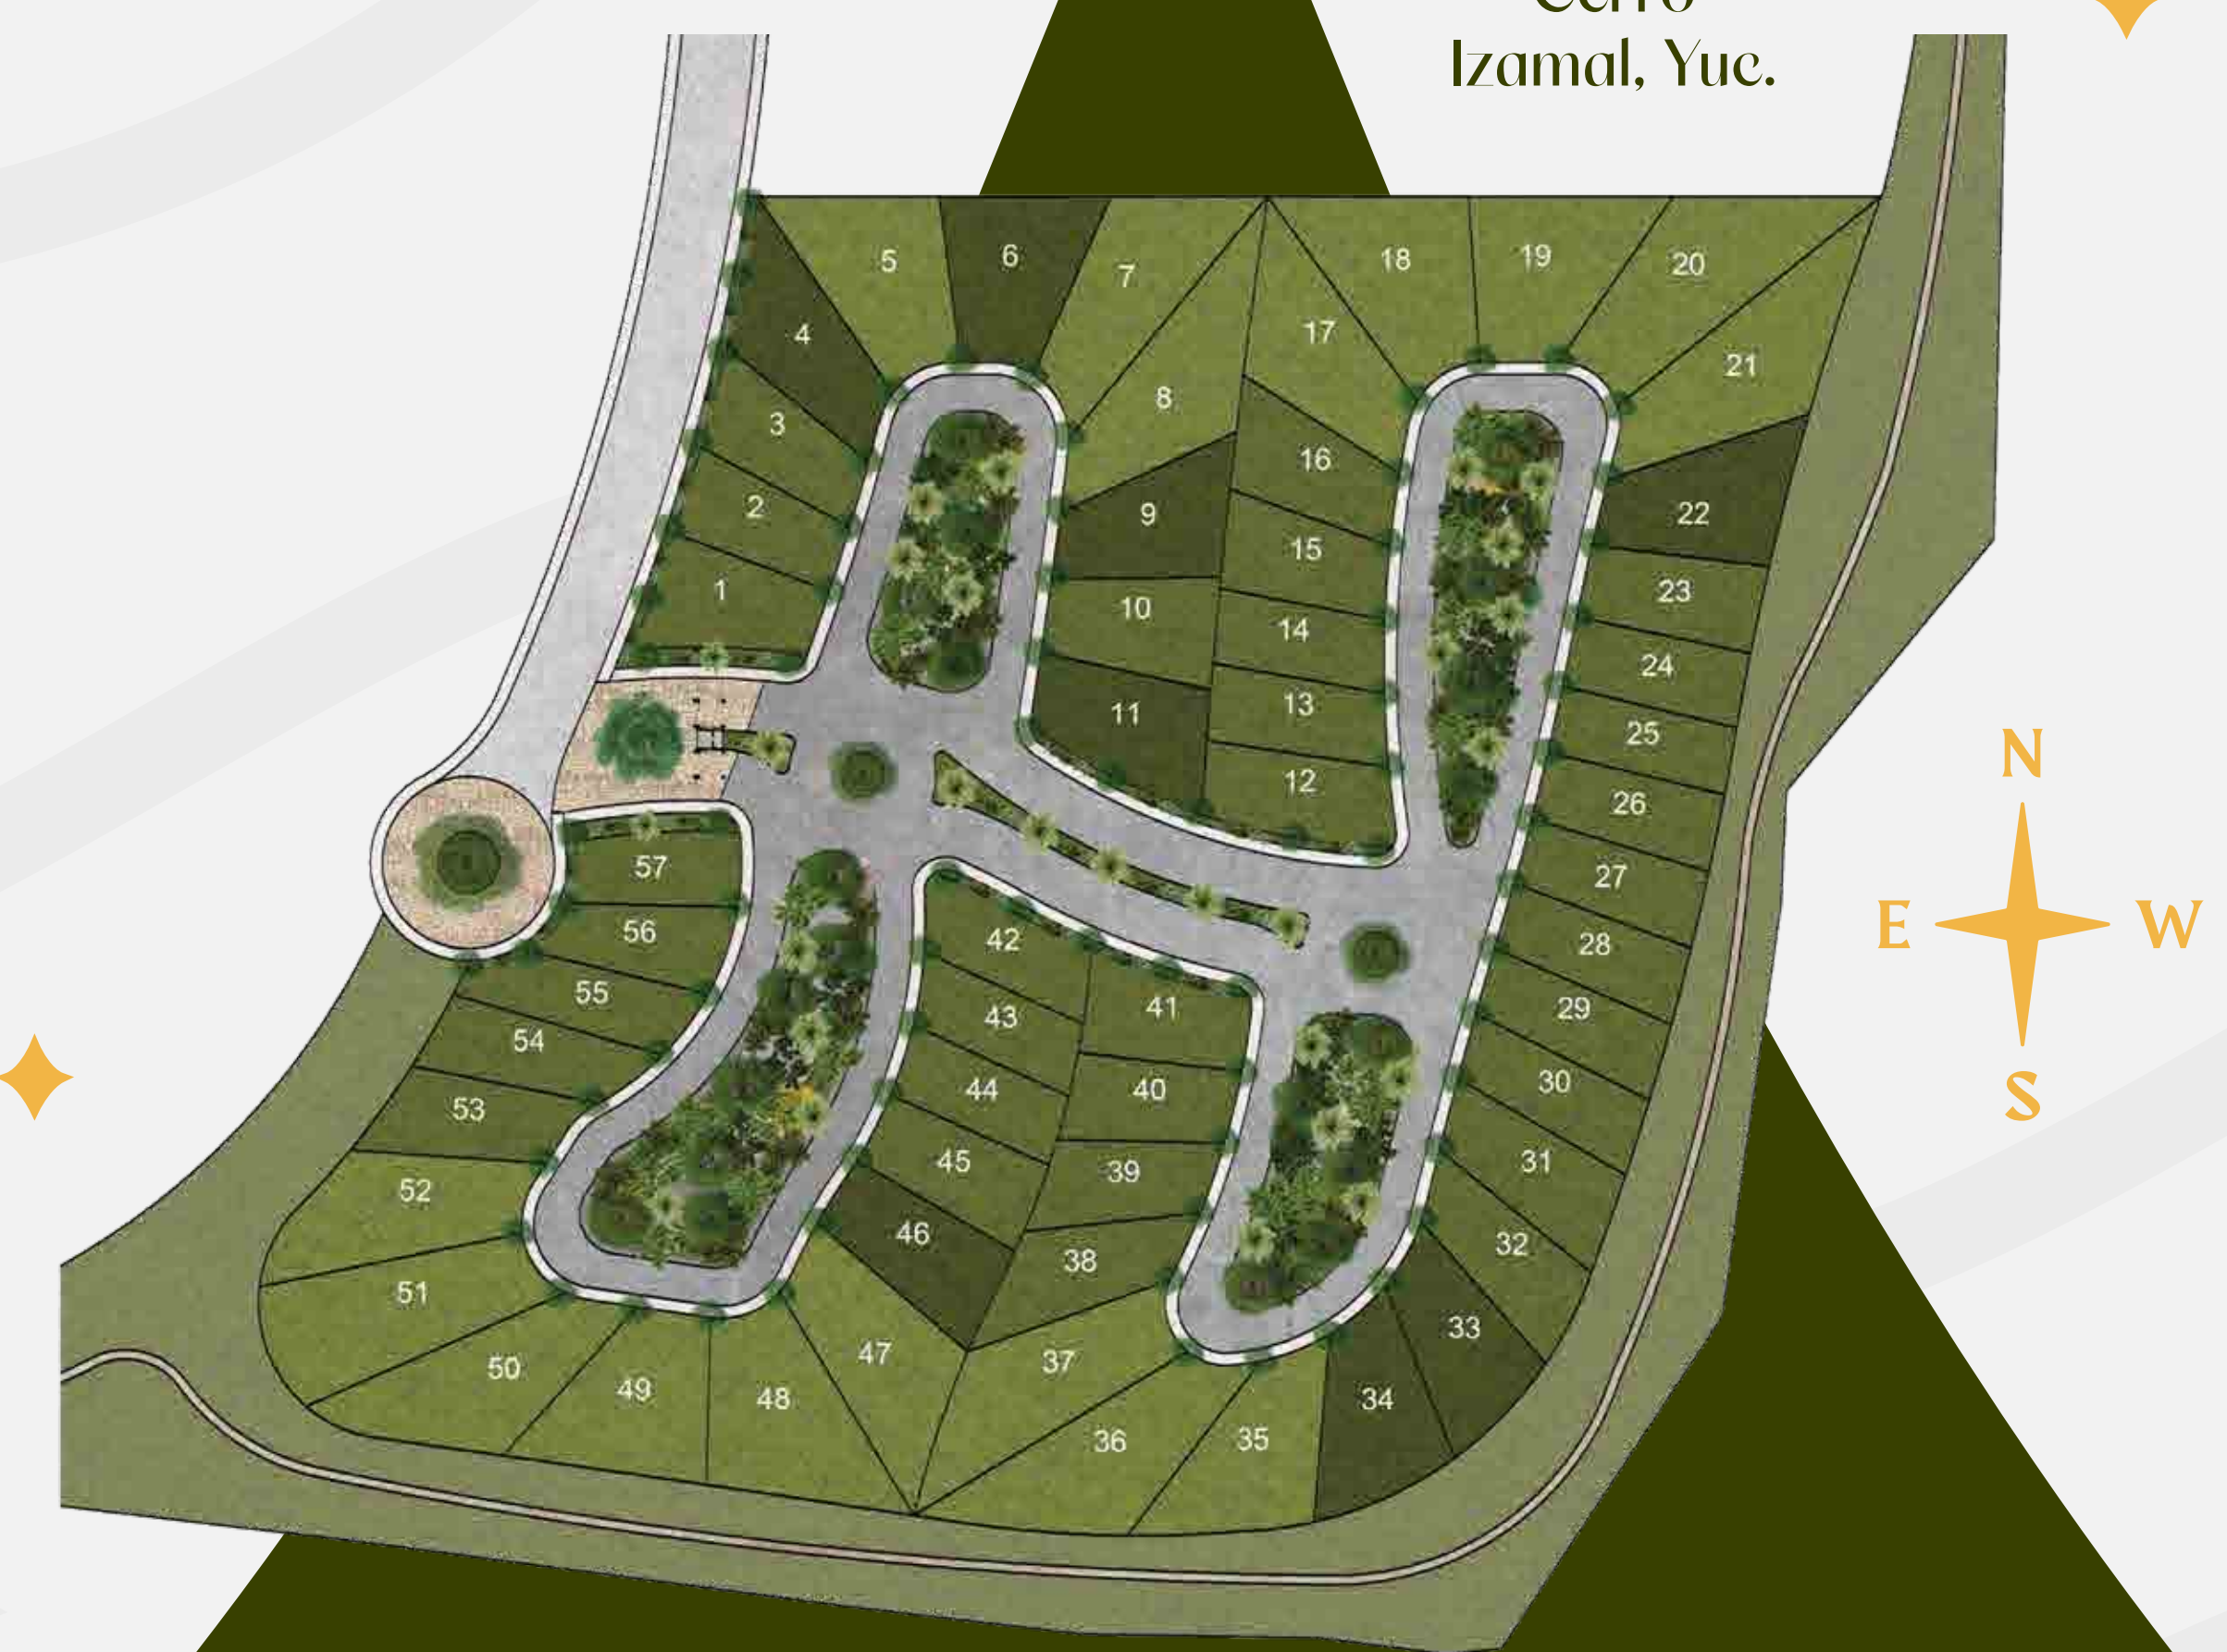

- ◆ Caseta de vigilancia
- ◆ Portón de acceso
- ◆ Barda perimetral de concreto de 2 mts
- ◆ Pertenece al macrodesarrollo Ebulá
- ◆ Hacienda Casa Club
- ◆ Esquema de cluster o privada dentro de privada
- ◆ 4 parques, cada uno con dos amenidades:
 - ◆◆ Parque infantil
 - ◆◆ Pet park
 - ◆◆ Huerto urbano
 - ◆◆ Ejercitadores de exterior
 - ◆◆ Áreas de lectura
 - ◆◆ Zona de grill
 - ◆◆ Anfiteatro
 - ◆◆ Área de yoga

IZAMAL - YUC

CERRO

IZAMAL - YUC.

CERRO

İZAMAL YÜC

CERRO

IZAMAL - YUC

CERRO

IZAMAL - YUC

CERRO

IZAMAL YUC

CERRO

IZAMAL - YUC

CERRO

IZAMAL - YUC

CERRO
IZAMAL - YUC

CERRO

IZAMAL - YUC

Cerro Izamal, Yuc.

Master Plan

Cerro
Izamal, Yuc.

Adquiere tu Lote Residencial Premium

Enganche
20%
Saldo a
48 MSI

Precio por M²: \$2,000